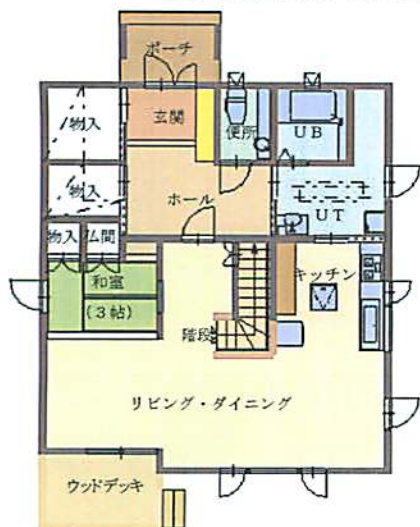

HOUSE21 Model

イメージの為、
実際とは異なります。

HOUSE21 Model

【1階】 ※家具・家電は含まれておりません

標準仕様価格
13,848,000円

(バリアフリー・シックハウス対策・24時間換気)

【基礎】 鉄筋コンクリート布基礎

【外部】

外壁 防火サイディング 塗装品 (窯業系)

屋根 ガルバリウム鋼板 (横葺き)

サッシ 断熱樹脂ペアサッシ (ホワイト)

ポーチ 100角磁器質タイル貼

【内部】

	床	壁	天井
玄関	100角磁器質タイル	ビニールクロス貼	ビニールクロス貼
ホール	化粧木質フロア	ビニールクロス貼	ビニールクロス貼
和室	畳	ビニールクロス貼	ビニールクロス貼
床間	ケヤキ地板	ビニールクロス貼	ビニールクロス貼
居室	化粧木質フロア	ビニールクロス貼	ビニールクロス貼
洗面・脱衣室	クッションフロア	ビニールクロス貼	ビニールクロス貼
便所	クッションフロア	ビニールクロス貼	ビニールクロス貼
浴室		ユニットバス	

【2階】

	m ² 数	坪数
建築面積	76.38m ²	23.05坪
1階床面積	73.28m ²	22.12坪
2階床面積	45.96m ²	13.87坪
延床面積	119.24m ²	35.99坪

HOUSE21 Model

【設備品】

システムキッチン
サンウェーブ
BMプラス I型2550
ガスコンロ・レンジフード
シングルレバー水栓

※イメージの為、実際とは異なります。

ユニットバス
INAX
シンセリアTio(1坪タイプ)
ドア:折戸