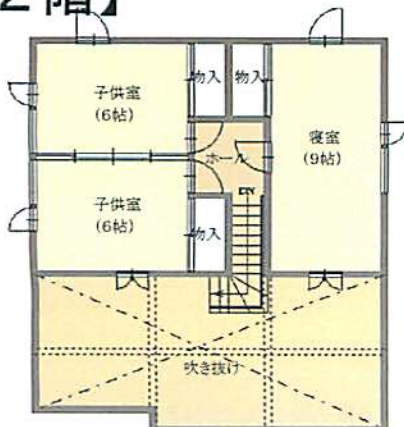

HOUSE21 Model

イメージの為、
実際とは異なります。

HOUSE21 Model

【1階】 ※家具・家電は含まれておりません

標準仕様価格
13,848,000円

(バリアフリー・シックハウス対策・24時間換気)

【基礎】 鉄筋コンクリート布基礎

【外部】

外壁 防火サイディング 塗装品 (窯業系)

屋根 ガルバリウム鋼板 (横葺き)

サッシ 断熱樹脂ペアサッシ (ホワイト)

ポーチ 100角磁器質タイル貼

【内部】

	床	壁	天井
玄関	100角磁器質タイル	ビニールクロス貼	ビニールクロス貼
ホール	化粧木質フロア	ビニールクロス貼	ビニールクロス貼
和室	畳	ビニールクロス貼	ビニールクロス貼
床間	ケヤキ地板	ビニールクロス貼	ビニールクロス貼
居室	化粧木質フロア	ビニールクロス貼	ビニールクロス貼
洗面・脱衣室	クッションフロア	ビニールクロス貼	ビニールクロス貼
便所	クッションフロア	ビニールクロス貼	ビニールクロス貼
浴室		ユニットバス	

【2階】

	m ² 数	坪数
建築面積	76.38m ²	23.05坪
1階床面積	73.28m ²	22.12坪
2階床面積	45.96m ²	13.87坪
延床面積	119.24m ²	35.99坪

HOUSE21 Model

【設備品】

システムキッチン
サンウェーブ
BMプラス I型2550
ガスコンロ・レンジフード
シングルレバー水栓

※イメージの為、実際とは異なります。

ユニットバス
INAX
シンセリアTio(1坪タイプ)
ドア:折戸